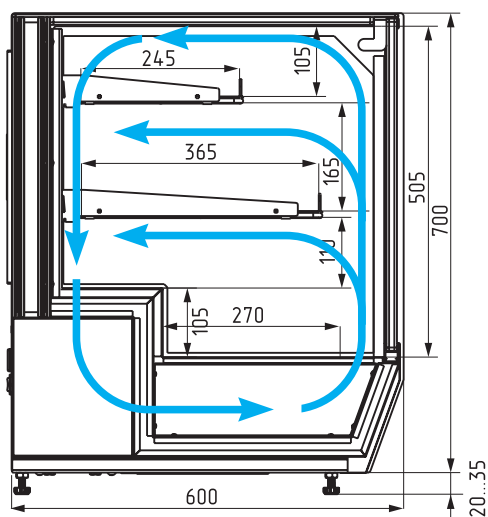

ТЕХНИЧЕСКИЕ ХАРАКТЕРИСТИКИ:

Модель	Длина с боковинами, мм → | мм	Длина нижнего поддона, мм → мм	Горизонтальная площадь экспозиции, м² 	Полезный объем, м³ 	Рабочая температура, °C
AC59 VV 0,7-1	700	666	0,56	0,06	+2...+10
AC59 VV 09-1	900	866	0,73	0,09	
AC59 VV 1,2-1	1200	1166	1,0	0,12	
AC59 SH 0,7-1 (тепловая)	700	666	0,42	-	до +65
AC59 SH 0,9-1 (тепловая)	900	866	0,65		
AC59 SH 1,2-1 (тепловая)	1200	1166	0,89		
AC59 N 0,7-1 (нейтральная)	700	666	0,56	-	-
AC59 N 0,9-1 (нейтральная)	900	866	0,73		
AC59 N 1,2-1 (нейтральная)	1200	1166	1,0		

Динамика