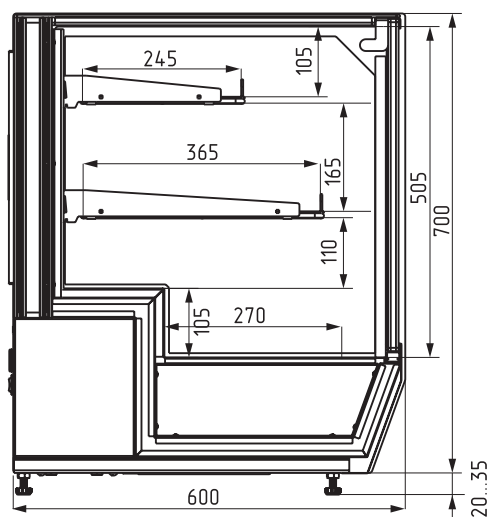

Нейтральная