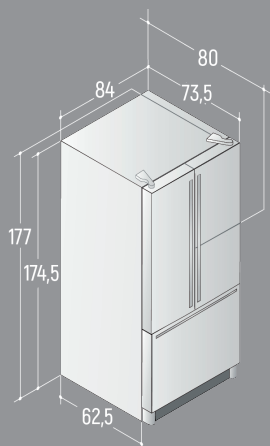

French Door IW019JSPFSS

МОДЕЛЬ: 2021

Холодильник глубиной 62,5 см (без дверей)

IW019JSPFSS

Общие характеристики: 527 литров (385 холодильник - 142 морозильная камера)
 Глубина 62,5 см (без дверей) Потребление - 263 кВтч в год
 Закругленные двери с отделкой из нержавеющей стали и серые бока с профессиональными трубчатыми ручками из нержавеющей стали
 - Внутренний сенсорный дисплей с индикацией температуры: сигнализация открытия двери, электронный контроль температуры, световой индикатор замены водяного фильтра, Turbo Cool
 - Технология Fast Frost: система быстрого замораживания без льда
 - Genius Defrost: интеллектуальная система размораживания Равномерное распределение Система свежего воздуха: равномерная система распределения холода FreshFood Center
 - Внутренний диспенсер для воды
 - Встроенный фильтр для воды
 - Климатический класс T
 Перенавешиваемая дверь
 В холодильнике:
 4 регулируемые полки из закаленного стекла, одна из которых выдвижная 4 полки ClearLook на большой внутренней двери
 2 ящика с регулируемой влажностью для фруктов и овощей
 1 ящик с регулируемой температурой, для неупакованных продуктов, с регулируемым разделителем
 3 светодиодных фонаря: интенсивное внутреннее освещение
 В морозильной камере:
 льдоненератор
 2 съемные корзины (одна с регулируемой перегородкой) Электропитание:
 220 В / 50-60 Гц
 Вес: 115 кг

Dimensioni in cm:

IW019JSPFSS

	IW019JSPFSS
A. Высота	177
B. Ширина	84
C. Глубина, включая ручки	80
D. Глубина без ручек	73,5
E. Глубина без дверей	62,5
F. Высота от пола до верхней кромки	108
G. Высота от пола до нижней кромки	49
H. Габаритные размеры выдвижного ящика FZ полностью открываются	110

РАЗМЕР НИШИ ДЛЯ ВСТРАИВАНИЯ в см [X; Y; Z] IW019JSPF

IW019JSPFSS 177,5 x 85,2 x 64,5

Показанные выше размеры углубленного отсека уже включают пространство, необходимое для надлежащей вентиляции. Схема установки